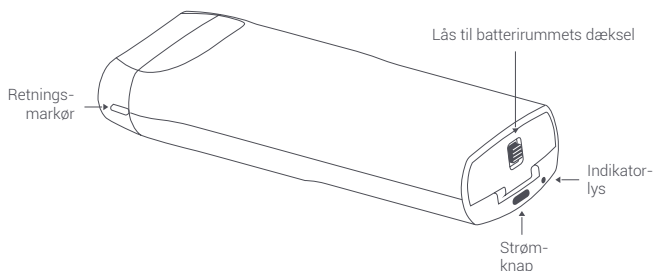

## 2. Download Biim Ultrasound-appen fra App Store eller Google Play til din smartenhed.

---

- Biim Ultrasound-appen er forenelig med udvalgte iOS og Android tablet-pc'er og telefoner.
- Se i App Store eller Google Play for instruktioner om, hvordan du downloader en app.

## 3. Tænd for Biim-proben.

---

- Tryk og hold strømknappen inde i to sekunder.