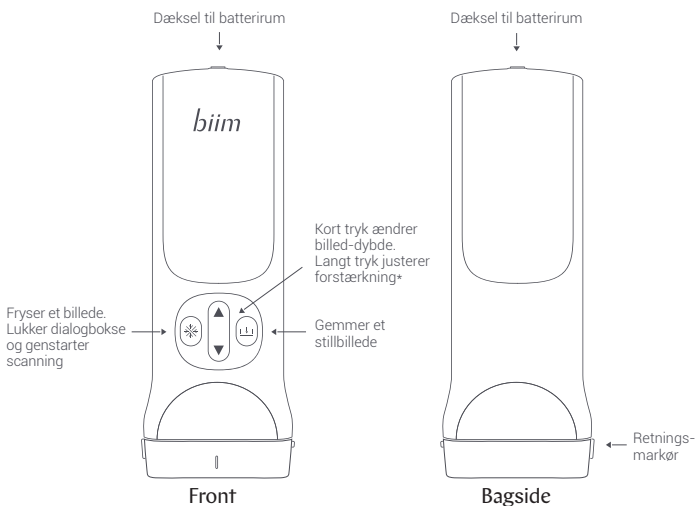

7. Lær din Biim-probe at kende.

* Kan ændres i Indstillinger for anvendelighed under Konfiguration