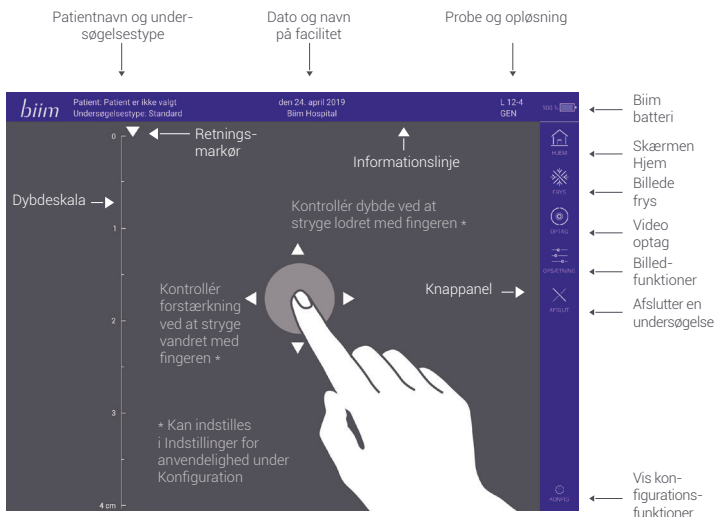

## 4. Forbind Biim-proben med din smartenhed.

---

- a) Åbn visningsenhedens opsætning, og sørg for, at visningsenhedens wi-fi er tændt. Vælg Biim-proben fra wi-fi-indstillinger. Standard adgangskoden er "biimeasy".

Første gang du forbinder enheden, vises Biim-proben som "Biim - probeserienummer". Dit probeserienummer står på Biim-æskan og på indersiden af batteridækslet.

Kig efter symbolet: SN

- b) Gå ud af indstillingerne på din enhed, før du åbner Biim-appen.
- c) Åbn Biim-appen, og følg vejledningen i Biim-startguiden.

## 5. Mød dit nye Biim Ultrasound-system.

Første gang du åbner Biim-appen, vises skærmen Hjem som vist nedenfor.

Der henvises til Biim-brugervejledningen for at få fuldstændige instruktioner, advarsler og brugsanvisninger til Biim-proben og Biim Ultrasound-appen. Brugere bør læse Biim-brugervejledningen for at få vigtige oplysninger om sikkerhed og garanti. Overtrædelse af brugervejledningens instruktioner kan føre til, at garantien bliver ugyldig. Besøg [www.biimultrasound.com](http://www.biimultrasound.com), eller tryk på knappen "Hjælp" i Biim Ultrasound-appen for at få adgang til Biim-brugervejledningen og få flere oplysninger.

## 6. Gå på opdagelse på Biim-scanningskærmen.