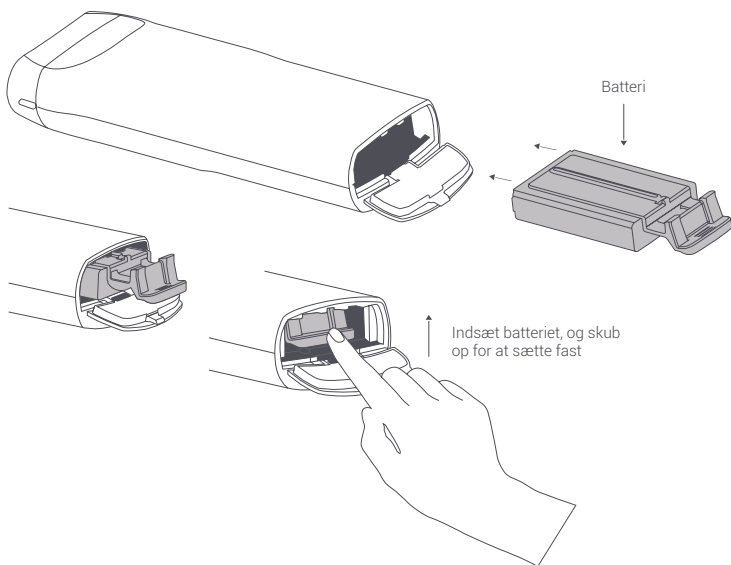

*biim*

Lyn-  
vejledning

Tillykke med købet af dit Biim Ultrasound-system. Æsken skal indeholde Biim-proben, Biim-batteri og oplader. Denne lynvejledning hjælper dig godt på vej i brugen af Biim-udstyret. Der henvises til Biim-brugervejledningen for at få en fuldstændig vejledning til Biim Ultrasound-systemet.

## 1. Indsæt et opladet Biim-batteri i Biim-proben.

---

- Det kan være nødvendigt at oplade batteriet før brug. Der henvises til Biim-brugervejledning for yderligere oplysninger. Indsæt batteriet, og skub det op, så det sidder fast.