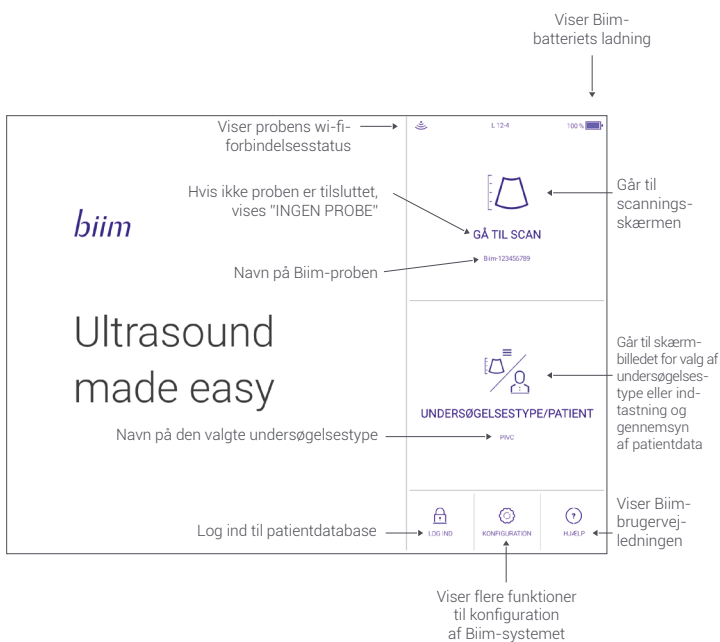

- b) Gå ud af indstillingerne på din enhed, før du åbner Biim-appen.
- c) Åbn Biim-appen, og følg vejledningen i Biim-startguiden.

5. Mød dit nye Biim Ultrasound-system.

Første gang du åbner Biim-appen, vises skærmen Hjem som vist nedenfor.

Der henvises til Biim-brugervejledningen for at få fuldstændige instruktioner, advarsler og brugsanvisninger til Biim-proben og Biim Ultrasound-appen. Brugere bør læse Biim-brugervejledningen for at få vigtige oplysninger om sikkerhed og garanti. Overtrædelse af brugervejledningens instruktioner kan føre til, at garantien bliver ugyldig. Besøg www.biimultrasound.com, eller tryk på knappen "Hjælp" i Biim Ultrasound-appen for at få adgang til Biim-brugervejledningen og få flere oplysninger.