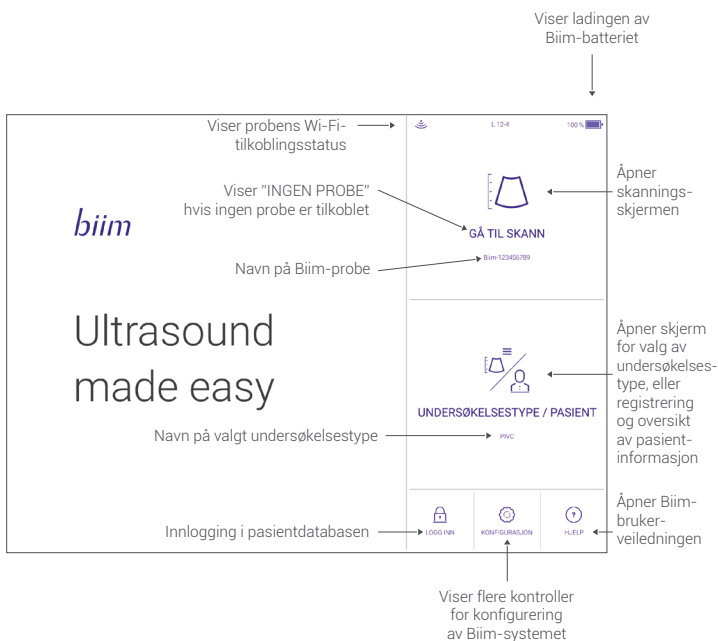

- b) Lukk innstillingene på enheten før Biim-appen åpnes.
- c) Åpne Biim-appen og følg instruksjonene i Biim-oppstartsveiviseren.

5. Møt ditt nye Biim Ultrasound-system.

Når du først åpner Biim-appen, vil startskjermen vises som vist under.

Se i Biim-brukerveiledningen for komplette instruksjoner, advarsler og indikasjoner for bruk, både for Biim-proben og Biim Ultrasound-appen. Brukere bør lese Biim-brukerveiledning for viktig informasjon om sikkerhet og garanti. Brudd på instruksjonene i brukerveiledningen kan føre til at garantien annulleres. For mer informasjon gå til www.biimultrasound.com, eller trykk på Hjelp-knappen i Biim Ultrasound-appen for å få tilgang til Biim-brukerveiledningen.