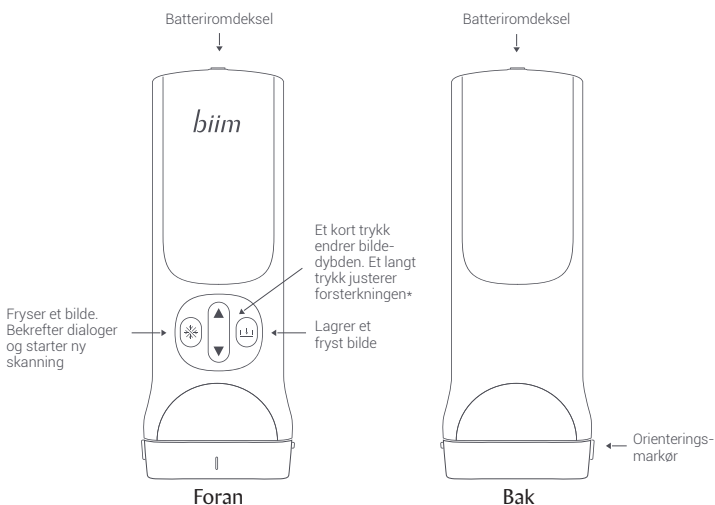

Ved første tilkobling til enheten vil Biim-proben vises som "Biim-probens serienummer". Probens serienummer finnes på Biim-esken og inni batteridekselet.

Se etter symbolet: SN

- b) Lukk innstillingene på enheten før Biim-appen åpnes.
- c) Åpne Biim-appen og følg instruksjonene i Biim-oppstartsveiviseren.

5. Møt ditt nye Biim Ultrasound-system.

Når du først åpner Biim-appen, vil startskjermen vises som vist under.

Se i Biim-brukerveiledningen for komplette instruksjoner, advarsler og indikasjoner for bruk, både for Biim-proben og Biim Ultrasound-appen. Brukere bør lese Biim-brukerveiledning for viktig informasjon om sikkerhet og garanti. Brudd på instruksjonene i brukerveiledningen kan føre til at garantien annulleres. For mer informasjon gå til www.biimultrasound.com, eller trykk på Hjelp-knappen i Biim Ultrasound-appen for å få tilgang til Biim-brukerveiledningen.

6. Bli kjent med Biim-skanneskjermbildet.

7. Bli kjent med din Biim-probe.

* Kan konfigureres i Innstillinger for brukervennlighet under Konfigurasjon

Ultrasound made easy

biimultrasound.com

support@biimultrasound.com