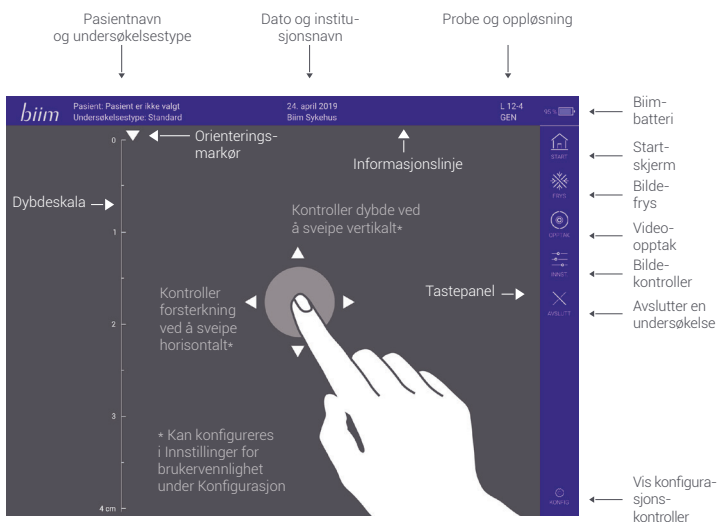

6. Bli kjent med Biim-skanneskjermbildet.