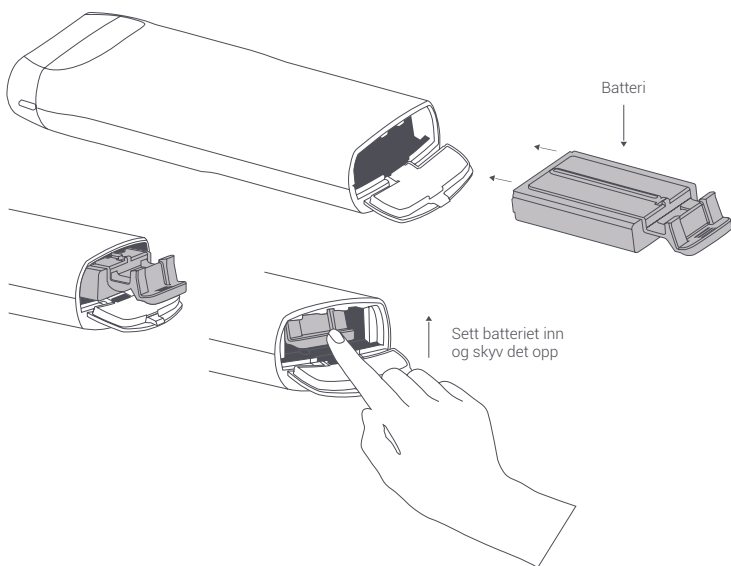

biim

Hurtigstart-
veiledning

Gratulerer med kjøp av Biim Ultrasound-systemet. Esken skal inneholde Biim-proben, Biim-batteriet og laderen. Denne hurtigstartveiledningen vil hjelpe deg å komme i gang med din Biim-opplevelse. De komplette instruksjonene for Biim Ultrasound-systemet finnes i Biim-brukerveiledningen.

1. Sett inn ett ladet Biim-batteri i Biim-proben.

- Det kan være nødvendig å lade batteriet før bruk. Se i Biim-brukerveiledningen for mer informasjon. Sett inn batteriet og skyv det opp slik at det festes.