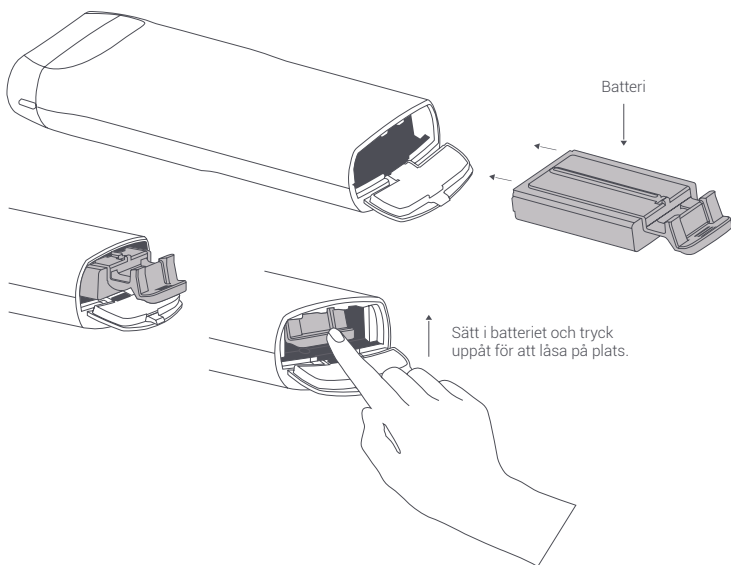

*biim*

Snabbguide

Gratulerar till ditt inköp av Biim Ultrasound-systemet. Din förpackning bör innehålla Biim-proben och Biim-batteriet med laddare. Snabbguiden hjälper dig att komma igång med din användning av Biim. Se användarhandboken för Biim för fullständiga anvisningar om Biim Ultrasound-systemet.

## 1. Sätt i ett laddat Biim-batteri i Biim-proben.

---

- Du måste eventuellt ladda batteriet före användning. Se användarhandboken för Biim för mer information. Sätt i batteriet och tryck uppåt för att låsa på plats.