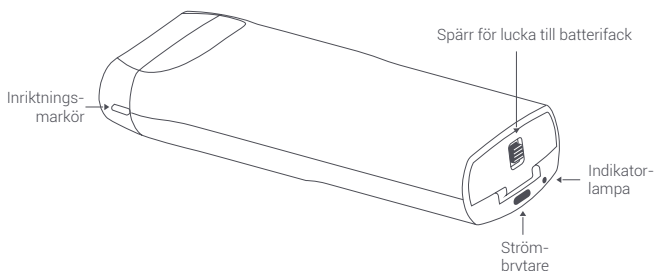

## 2. Ladda ned Biim Ultrasound-appen från App Store eller Google Play till din smartenhet

---

- Biim Ultrasound-appen är kompatibel med iOS- och Android-pekplattor och -mobiltelefoner.
- Se App Store eller Google Play för anvisningar om hur du laddar ned en app.

## 3. Starta Biim-proben.

---

- Tryck och håll in strömbrytaren i två sekunder.