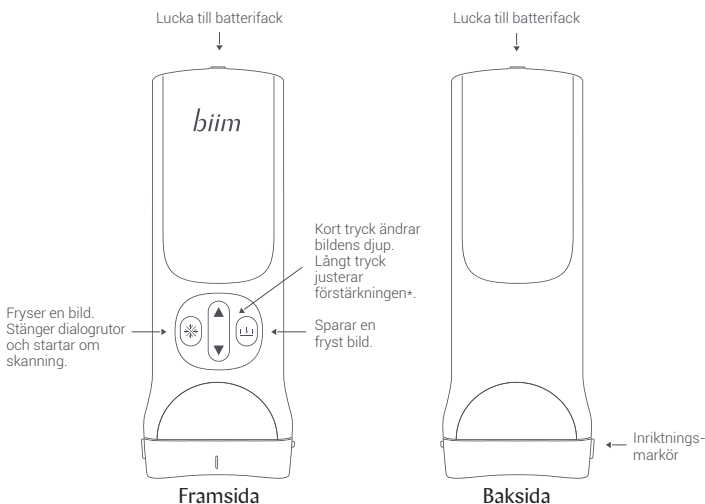

7. Lär känna Biim-proben.

* Konfigurerbart i Användningsinställningar under Konfiguration.