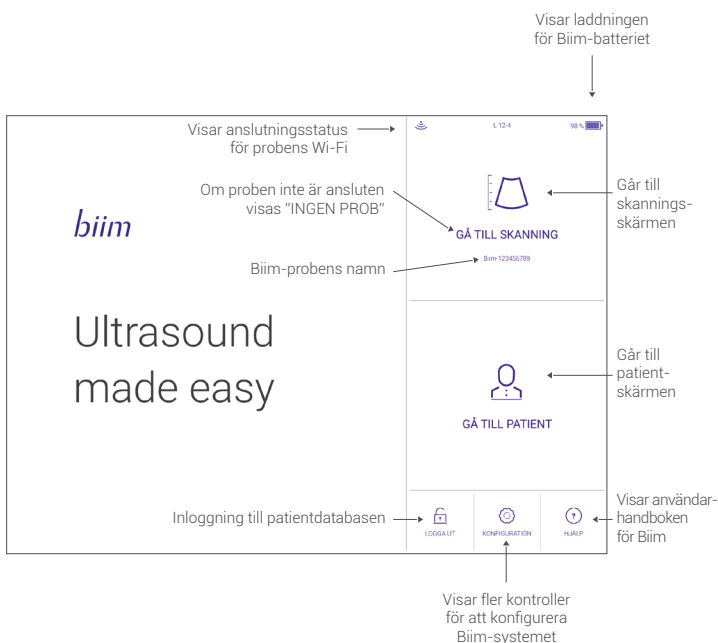

- b) Avsluta inställningarna på din enhet innan du öppnar Biim-appen.
- c) Öppna Biim-appen och följ anvisningarna i Biim-starthjälp.

5. Här är ditt nya Biim Ultrasound-system.

Skärmen Hem visas när du öppnar Biim-appen för första gången enligt nedan.

Se användarhandboken för Biim för fullständiga anvisningar, varningar och indikationer för användning av Biim-proben och Biim Ultrasound-appen. Användare bör läsa användarhandboken för Biim för viktig säkerhets- och garantiinformation. Om anvisningarna i användarhandboken inte följs kan detta göra garantin ogiltig. Gå till www.biimultrasound.com för mer information eller tryck på knappen "Hjälp" i Biim Ultrasound-appen för att få åtkomst till användarhandboken för Biim.