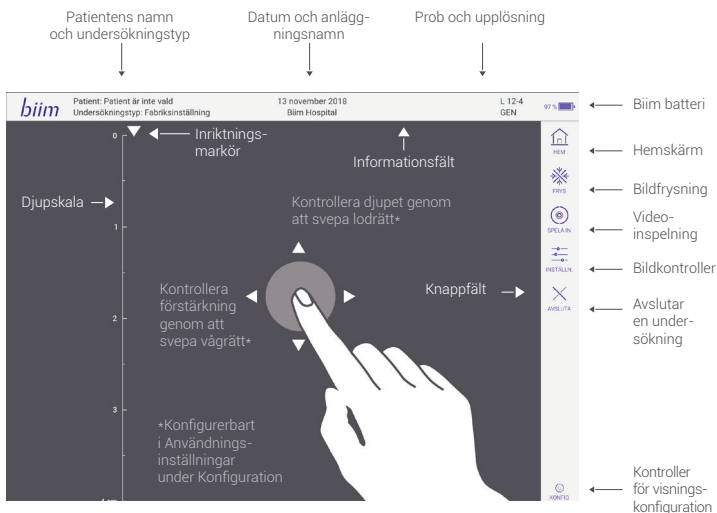

6. Upptäck Biim-skanningsskärmen.